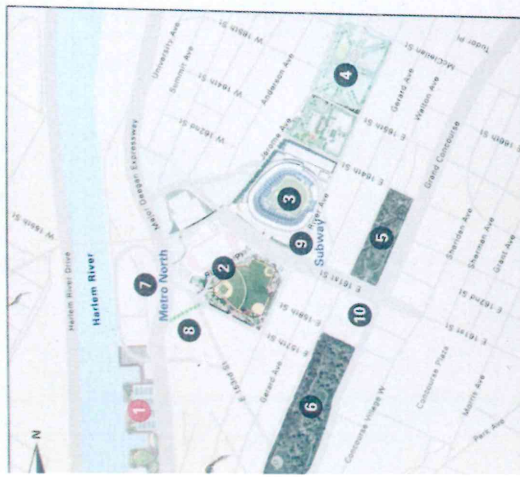

# Mill Pond Park / Parque Mill Pond

**Park District Map**  
Mapa del Distrito del Parque - Mapa

**Mill Pond Park Map**  
Mapa del Parque Mill Pond - Mapa

**Clave**

- 7 Metro North Station Hudson Line / Estación de Metro North Hudson Line
- 8 Pedestrian Bridge / Puente Peatonal
- 9 Subway Station / Estación de Tren
- 10 Bronx Civil Court / Corte Civil del Bronx
- 11 Picnic Area / El Comedor
- 12 The Lawn / El Batey
- 13 Outdoor Classroom / Salones de Clase al Aire Libre
- 14 Water Play Area / Area de Juegos Acuáticos
- 15 The Beach / La Playa
- 16 Tennis / Ténis
- 17 Power House - Park Office